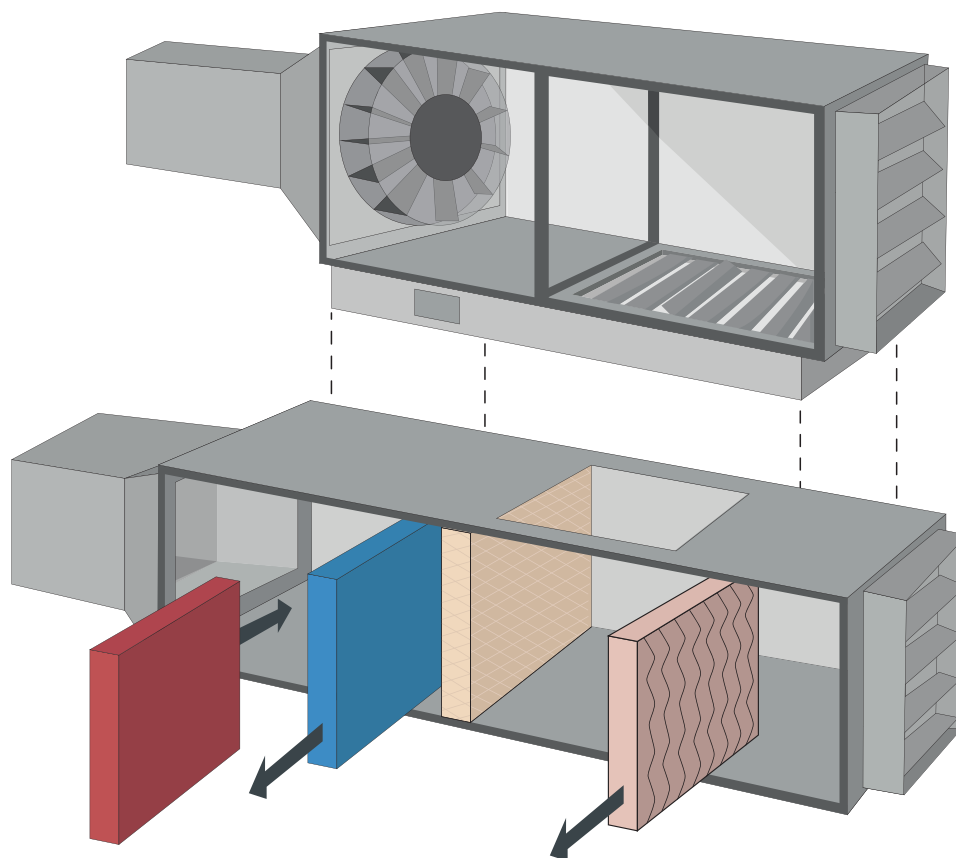

Centrale de Traitement Air

Centrale de Traitement Air :

Conçues selon vos besoins, les centrales de traitement d'air modulables AVELTEC permettent toutes les configurations. De configuration standard ou développement sur mesure, les centrales de traitement d'air AVELTEC s'inscrivent dans tous vos projets.

Tout notre savoir-faire dans votre centrale !

CARACTERISTIQUES TECHNIQUES

Composez votre Centrale de Traitement d'Air

- | | | |
|---|--|--|
| <input type="checkbox"/> Froid | <input type="checkbox"/> Chaud | <input type="checkbox"/> Filtration |
| <input type="checkbox"/> Débit | <input type="checkbox"/> Régulation | <input type="checkbox"/> Distribution électrique |
| <input type="checkbox"/> Registre | <input type="checkbox"/> Acoustique | <input type="checkbox"/> Échangeur |
| <input type="checkbox"/> Boucle entrée / sortie | <input type="checkbox"/> Intérieur / extérieur | <input type="checkbox"/> Gestion à distance |