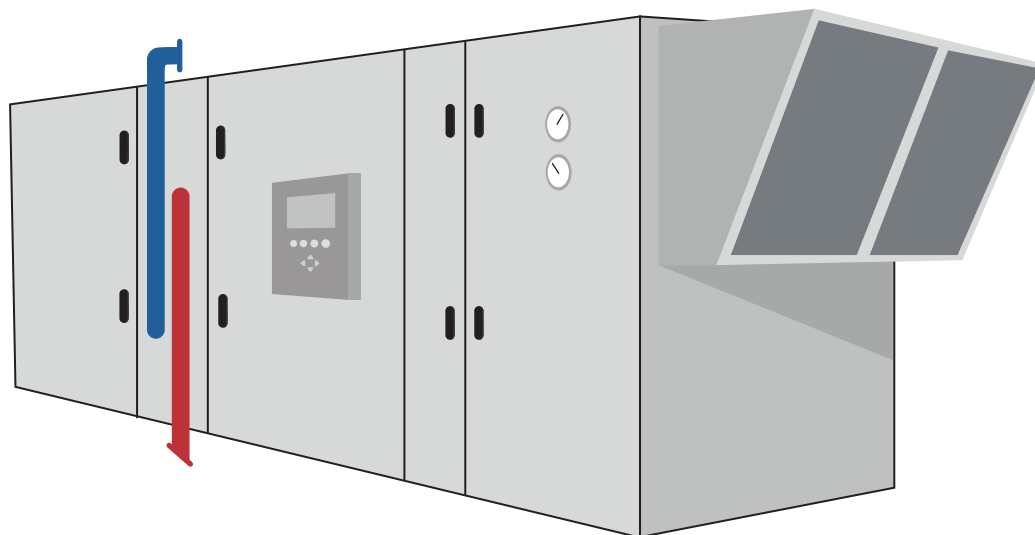

Centrale de Traitement Air

Centrale de Traitement Air :

Conçues selon vos besoins, les centrales de traitement d'air modulables AVELTEC permettent toutes les configurations. De configuration standard ou développement sur mesure, les centrales de traitement d'air AVELTEC s'inscrivent dans tous vos projets.

Tout notre savoir-faire dans votre centrale !

CARACTERISTIQUES TECHNIQUES

Composez votre Centrale de Traitement d'Air

- | | | |
|---|--|--|
| <input type="checkbox"/> Froid | <input type="checkbox"/> Chaud | <input type="checkbox"/> Filtration |
| <input type="checkbox"/> Débit | <input type="checkbox"/> Régulation | <input type="checkbox"/> Distribution électrique |
| <input type="checkbox"/> Registre | <input type="checkbox"/> Acoustique | <input type="checkbox"/> Échangeur |
| <input type="checkbox"/> Boucle entrée / sortie | <input type="checkbox"/> Intérieur / extérieur | <input type="checkbox"/> Gestion à distance |