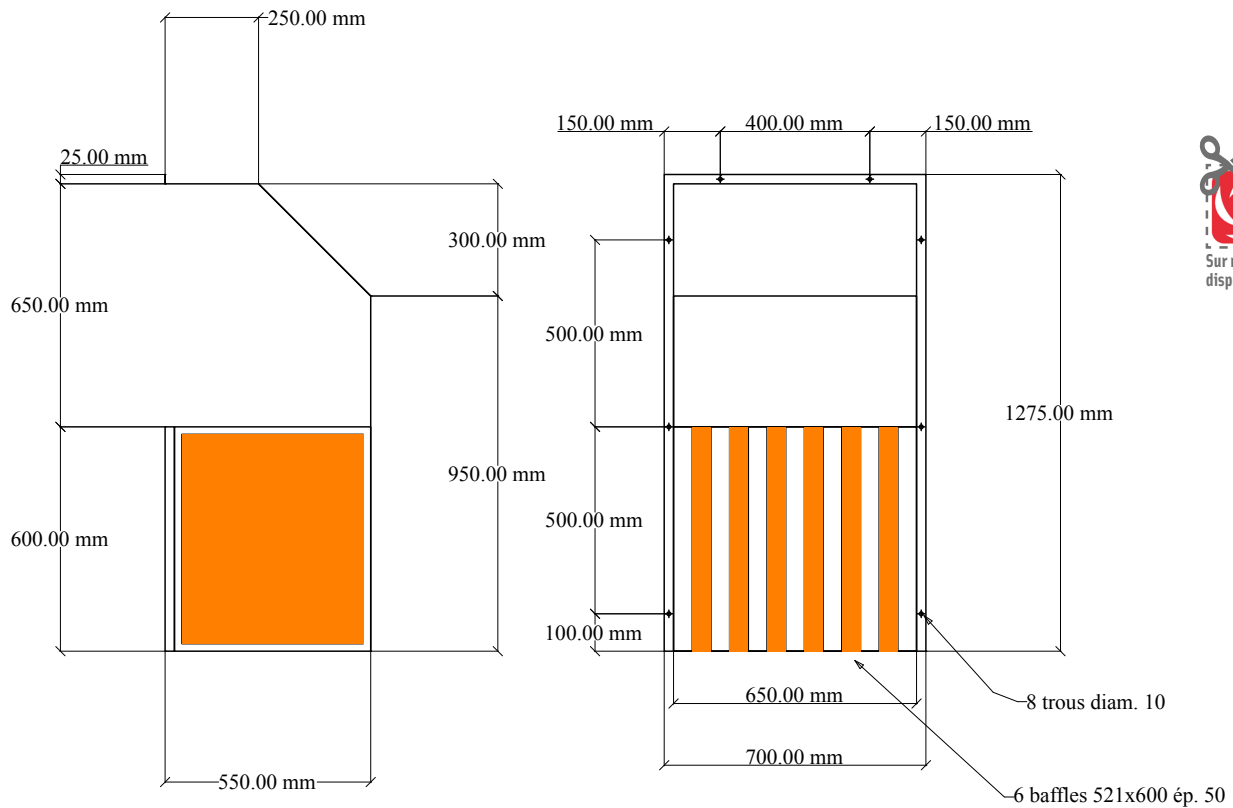

CARACTÉRISTIQUE TECHNIQUES