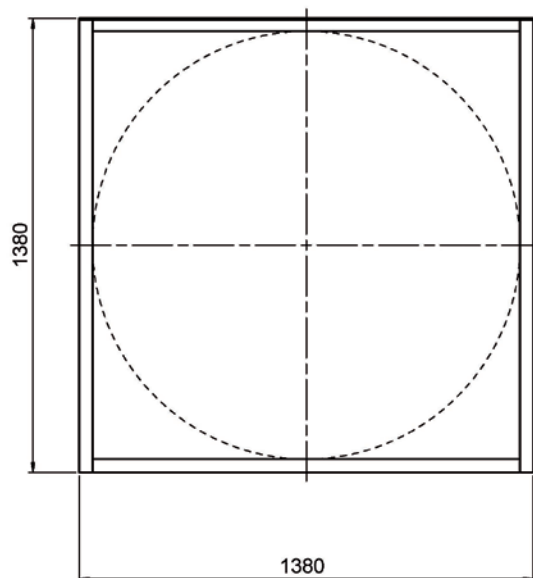

Turbine MULTIFAN 130

C A R A C T E R I S T I Q U E S   T E C H N I Q U E S

- Moteur 230/400 V - 50 Hz, Autres tensions et fréquences sur demande.
- Réglable par variateur de fréquence d'origine
- Réglable par auto-transformateur (Version spéciale sur demande)
- Version 3 pales en standard. Version 5 pales sur demande.
- Grille de sécurité CE côté volet anti-retour (Option - Nécessaire selon type d'installation)
- Tableau récapitulatif des caractéristiques :

	Débit (m3/h)						Consommation (W / 1000 m3/h)						Protection (A)	I (A)
	0 Pa	20 Pa	40 Pa	60 Pa	80 Pa	100 Pa	0 Pa	20 Pa	40 Pa	60 Pa	80 Pa	100 Pa		
3 pales	44.810	40.630	36.340	30.710	-	-	36,9	42,5	49,4	56,5	-	-	5,9/3,5	5,4/3,1
5 pales	39.430	36.530	33.610	30.020	26.250	21.880	38,6	44,6	51,3	60,6	71,3	86,8	5,9/3,5	5,4/3,1

VOTRE DISTRIBUTEUR

ZI Sud-Est
15 rue des Veyettes - CS 76326
35063 RENNES Cedex - FRANCE
Tél : + 33 (0)2 99 85 28 28
Fax : + 33 (0)2 99 85 28 29
info@sodis-france.fr
www.sodis-france.fr