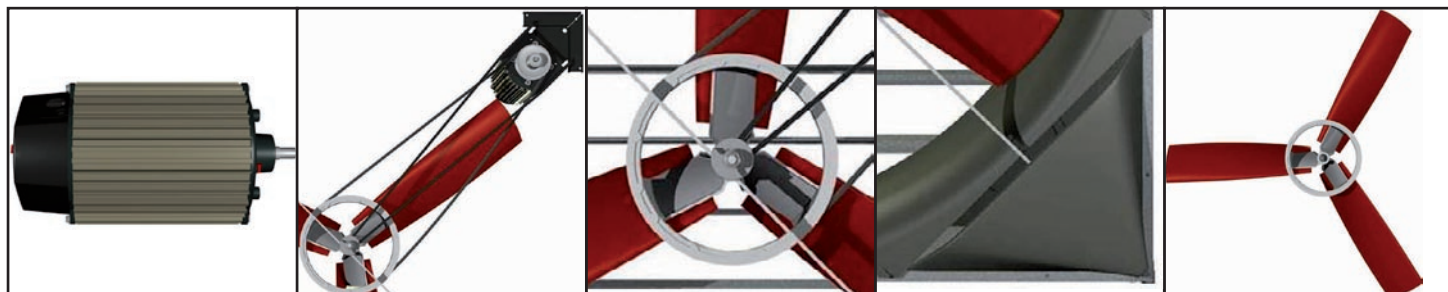

Turbine MULTIFAN 130

C A R A C T E R I S T I Q U E S   T E C H N I Q U E S

- Moteur 230/400 V - 50 Hz, Autres tensions et fréquences sur demande.
- Réglable par variateur de fréquence d'origine
- Réglable par auto-transformateur (Version spéciale sur demande)
- Version 3 pales en standard. Version 5 pales sur demande.
- Grille de sécurité CE côté volet anti-retour (Option - Nécessaire selon type d'installation)
- Tableau récapitulatif des caractéristiques :

	Débit (m3/h)						Consommation (W / 1000 m3/h)						Protection (A)	I (A)
	0 Pa	20 Pa	40 Pa	60 Pa	80 Pa	100 Pa	0 Pa	20 Pa	40 Pa	60 Pa	80 Pa	100 Pa		
3 pales	44.810	40.630	36.340	30.710	-	-	36,9	42,5	49,4	56,5	-	-	5,9/3,5	5,4/3,1
5 pales	39.430	36.530	33.610	30.020	26.250	21.880	38,6	44,6	51,3	60,6	71,3	86,8	5,9/3,5	5,4/3,1

VOTRE DISTRIBUTEUR

ZI Sud-Est
15 rue des Veyettes - CS 76326
35063 RENNES Cedex - FRANCE
Tél : + 33 (0)2 99 85 28 28
Fax : + 33 (0)2 99 85 28 29
info@sodis-france.fr
www.sodis-france.fr