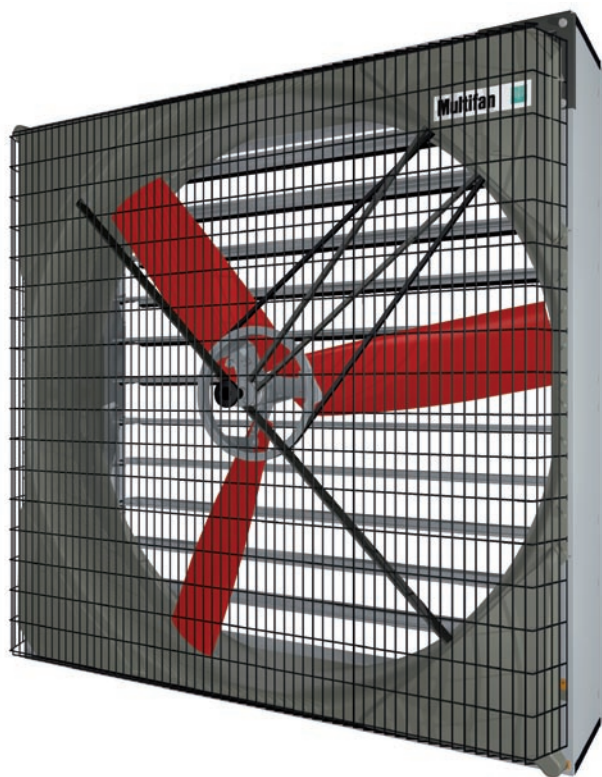

Turbine MULTIFAN 130

L'équipement

Turbine MULTIFAN 130 : pour bien ventiler tous vos bâtiments

La turbine MULTIFAN 130 permet de ventiler tous les types de bâtiments.

Haut rendement

Sa conception aérodynamique lui assure de grandes performances. Son châssis est conçu pour extraire parfaitement l'air. Les pales sont formées en 3D pour un débit maximum. Le moteur à haut rendement permet de limiter vos consommations électriques.

Fiabilité et solidité

La turbine MULTIFAN 130 est conçue pour durer. Chaque matériau utilisé a été choisi pour résister à l'ambiance agressive des bâtiments d'élevage : polyester, aluminium, ... etc.

Entretien et nettoyage facile

La grille et les protections s'ouvrent et pivotent pour permettre un nettoyage facile et une meilleure hygiène.

La courroie en V auto-extensible ne nécessite aucune intervention, ni réglage en cours d'utilisation.

Débit, pression, variateur ...

Version 3 ou 5 pales, la turbine MULTIFAN 130 répond à tous vos besoins en débit ou pression. Et d'origine, les moteurs peuvent être régulés par variateur de fréquence.

Turbine MULTIFAN 130