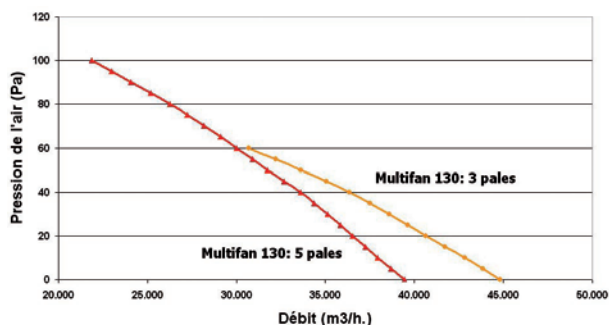

Turbine MULTIFAN 130

C A R A C T E R I S T I Q U E S   T E C H N I Q U E S

- Moteur 230/400 V - 50 Hz, Autres tensions et fréquences sur demande.
- Réglable par variateur de fréquence d'origine
- Réglable par auto-transformateur (Version spéciale sur demande)
- Version 3 pales en standard. Version 5 pales sur demande.
- Grille de sécurité CE côté volet anti-retour (Option - Nécessaire selon type d'installation)
- Tableau récapitulatif des caractéristiques :

	Débit (m3/h)						Consommation (W / 1000 m3/h)						Protection (A)	I (A)
	0 Pa	20 Pa	40 Pa	60 Pa	80 Pa	100 Pa	0 Pa	20 Pa	40 Pa	60 Pa	80 Pa	100 Pa		
3 pales	44.810	40.630	36.340	30.710	-	-	36,9	42,5	49,4	56,5	-	-	5,9/3,5	5,4/3,1
5 pales	39.430	36.530	33.610	30.020	26.250	21.880	38,6	44,6	51,3	60,6	71,3	86,8	5,9/3,5	5,4/3,1

VOTRE DISTRIBUTEUR

ZI Sud-Est
15 rue des Veyettes - CS 76326
35063 RENNES Cedex - FRANCE
Tél : + 33 (0)2 99 85 28 28
Fax : + 33 (0)2 99 85 28 29
info@sodis-france.fr
www.sodis-france.fr