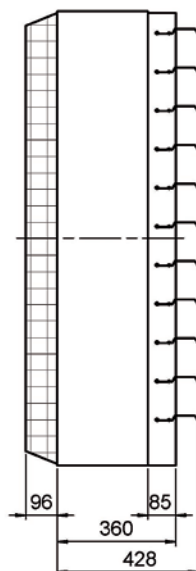

Turbine MULTIFAN 130

C A R A C T E R I S T I Q U E S   T E C H N I Q U E S

- Moteur 230/400 V - 50 Hz, Autres tensions et fréquences sur demande.
- Réglable par variateur de fréquence d'origine
- Réglable par auto-transformateur (Version spéciale sur demande)
- Version 3 pales en standard. Version 5 pales sur demande.
- Grille de sécurité CE côté volet anti-retour (Option - Nécessaire selon type d'installation)
- Tableau récapitulatif des caractéristiques :

	Débit (m3/h)						Consommation (W / 1000 m3/h)						Protection (A)	I (A)
	0 Pa	20 Pa	40 Pa	60 Pa	80 Pa	100 Pa	0 Pa	20 Pa	40 Pa	60 Pa	80 Pa	100 Pa		
3 pales	44.810	40.630	36.340	30.710	-	-	36,9	42,5	49,4	56,5	-	-	5,9/3,5	5,4/3,1
5 pales	39.430	36.530	33.610	30.020	26.250	21.880	38,6	44,6	51,3	60,6	71,3	86,8	5,9/3,5	5,4/3,1

VOTRE DISTRIBUTEUR

ZI Sud-Est
15 rue des Veyettes - CS 76326
35063 RENNES Cedex - FRANCE
Tél : + 33 (0)2 99 85 28 28
Fax : + 33 (0)2 99 85 28 29
info@sodis-france.fr
www.sodis-france.fr